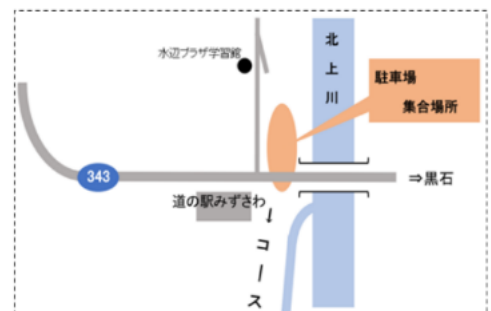

■ お問い合わせ

姉体町振興会(姉体地区センター) 0197-26-2524