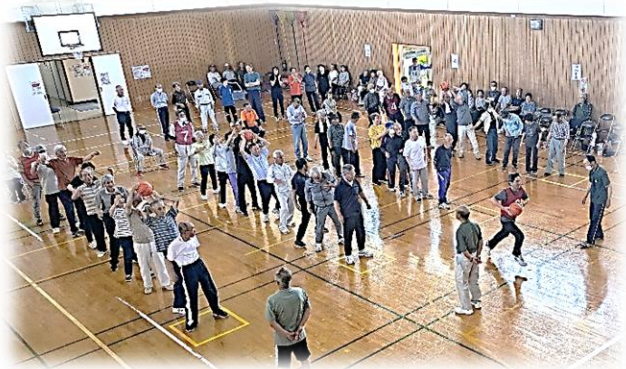

運動が得意な方も久しぶりの方も、ふらりと体を動かしに来てみませんか?

次回開催日は、**7月5日(日) 9:00~12:00**

(受付終了時刻は11:50です。)

《場 所》姉体地区センター体育館

《対 象》どなたでも(申込不要。備品管理代としてお1人様100円を申し受けます。)

ただし、小学4年生以下のお子様は保護者同伴でのご利用をお願いします。

また、5年生~高校生が生徒のみで利用する場合は、保護者からの同意書が必要となります。

《持ち物》室内用シューズ、飲み物、動きやすい服装

姉体地区シニアスポーツ交流大会

「*」印が水沢大会出場チーム⇒

6月17日(水)、姉体地区センター体育館にて「令和8年度姉体地区シニアスポーツ交流大会」が開催されました。

地区内6つの老人クラブと、クラブのない2行政区から多くの高齢者の皆さんが参加。「輪投げ」「ボール送りリレー」「玉入れ」「ポッチャ」の4種目を通して交流を深めました。

なお、本大会は6月23日(火)に水沢体育館で開催される「第5回水沢シニアスポーツ交流大会」の代表選抜も兼ねています。